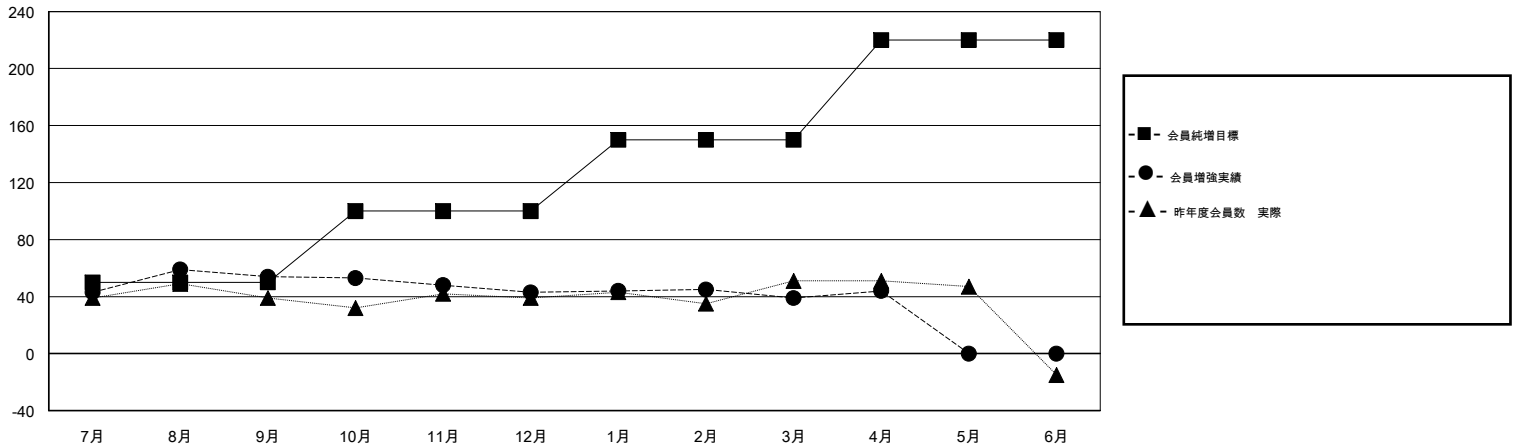

# MONTHLY MEMBERSHIP PROGRESS REPORT

District 331 A

Results as of: 04/30/2019

GMT: MASAYOSHI MARUYAMA, YASUHISA NAKAMURA

地域 JAPAN

GMT会則地域

クラブ				名			
結果 : 2018-2019				結果 : 2018-2019			
四半期	新クラブ目標	新クラブ	解散クラブ	四半期	会員純増目標	会員増強実績	退会者(転籍を含む) 実際
7月/8月/9月	0	0	0	7月/8月/9月	50	95	39
10月/11月/12月	0	0	0	10月/11月/12月	50	39	48
1月/2月/3月	0	0	0	1月/2月/3月	50	31	34
4月/5月/6月	1	0	0	4月/5月/6月	70	19	12

新クラブ目標及び実績累計

会員目標及び実績累計

解散クラブ: 0	56 CLUBS OF 72 一名以上の新会員を登録	<b>男女別</b>
		男性 2,173 (79.08%)
		女性 575 (20.92%)
		女性%年度目標: 23%
退会者	<a href="#">会員累計データを見るには、ここをクリック</a> <a href="#">ク</a>	世帯主/家族会員合計 878
物故会員 13		国際会費半額の家族会員 487
クラブ解散 0		
その他 120		
合計 133		